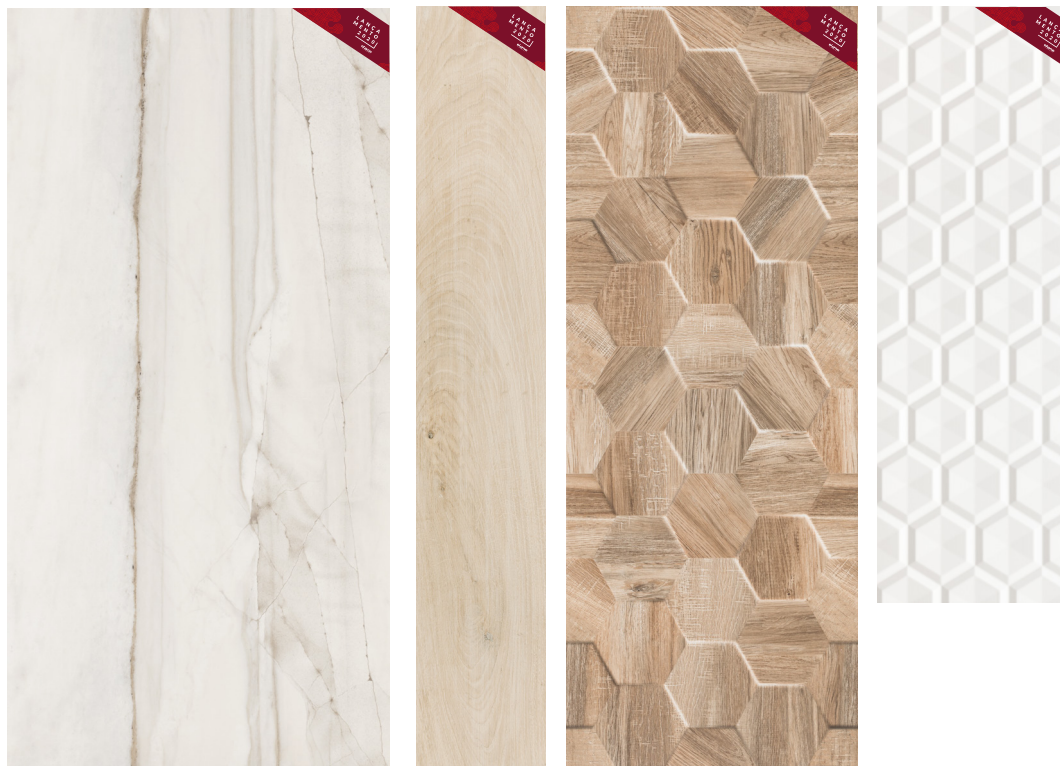

LANÇAMENTO
2020

eliane

ETIQUETA PARA PEÇAS MAIORES QUE 60X60 CM

Tamanho 18x6 cm

Deverá ser colada no lado direito da peça, ficará semelhante à uma cantoneira. Fique atento ao sentido da etiqueta.

Serão enviados 30 unidades para cada loja com promotor.

Esse item pode ser solicitado pela equipe através do sistema de merchandising. Código 6580440.

eliane