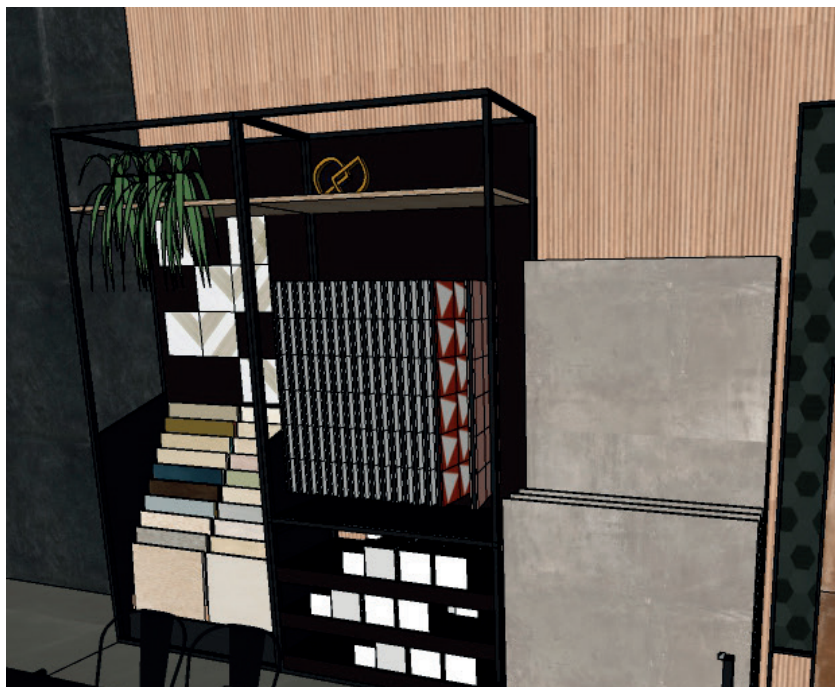

Use em dias de ações ou eventos e para decorar e assinar os espaços nas lojas.

GUARDA-CHUVA

Código: 5966035

Preço: R\$ 62,00

Dimensão: 1,40m de diâmetro.

Recomendações:

Use em dias de ações ou eventos e para recepcionar os clientes nas lojas.

CAIXA PARA PIPOCA

Código: 6559999

Preço: R\$ 0,66

Dimensão: 10x5x8 cm

Embalagem de papel descartável.

Recomendações:

Use em dias de ações nas lojas.

LETRA DD PARA DECORAÇÃO - PRETA

Código: 6563660

Preço: R\$ 77,21

Dimensão: 30x22x4 cm

Recomendações:

Use para decorar o espaço. Usar somente um por loja.

LETRA DD PARA DECORAÇÃO - DOURADA

Código: 6564658

Preço: R\$ 77,21

Dimensão: 30x22x4 cm

Recomendações:

Use para decorar o espaço. Usar somente um por loja.

ADESIVO DD - TRANSPARENTE E PRETO

Código: 6558437

Preço: R\$ 0,31

Dimensão: 4x4 cm

Recomendações: Etiquetas para uso genérico, para assinar souvenirs como caixa de chocolate, trufas, etc. Fique atento no contraste e não polua os espaços com excesso de etiquetas.