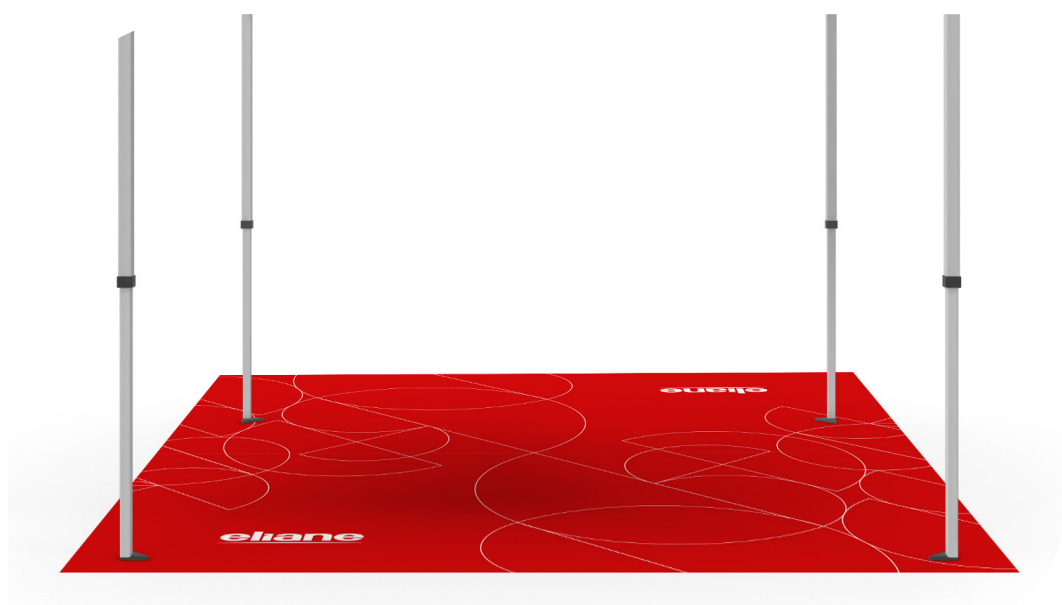

eliane

CONFIANÇA QUE INSPIRA.

eliane

CONFIANÇA QUE INSPIRA.

TESTEIRA DE GÔNDOLA

Onde usar: gôndolas.

Código: 6531253

Dimensão: 8,5x130 cm

Preço: R\$ 10,23 unidade

eliane

TAPETE EMBORRACHADO

Onde usar: em ações nas lojas

Código: 6531270

Dimensão: 280x140 cm

Preço: R\$ 320,00 unidade

eliane